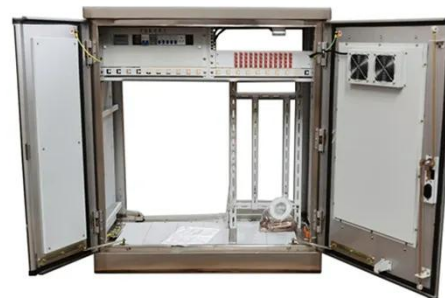

Portable Power Station 2400W BLUETTI AC200PL ...

Berkat fungsi pengisian cepat, Anda dapat mengisi daya AC200P L Power ...

AFERIY 2400W Portable Power Station 2048Wh LiFePO4 Indonesia