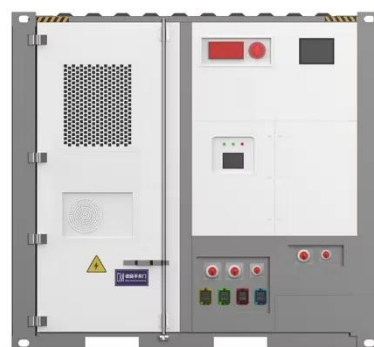

Mission Critical Outdoor Telecom Cabinets , nVent SCHROFF

By prioritizing mechanical security, nVent Schroff's outdoor cabinets provide a secure environment for critical infrastructure components, such as communication equipment, power supplies, and backup ...