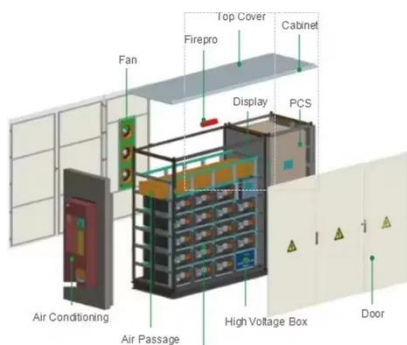

Telkomsel Expands 5G Network Across Greater Jakarta Area with ...

Since its commercial launch in 2021, Telkomsel's Hyper 5G has become the most extensive and advanced network in Indonesia, with over 1,400 5G base transceiver stations (BTS) ...

Telkomsel deploys base stations to support 4G and 5G mobile

Indonesian telco Telkomsel has deployed